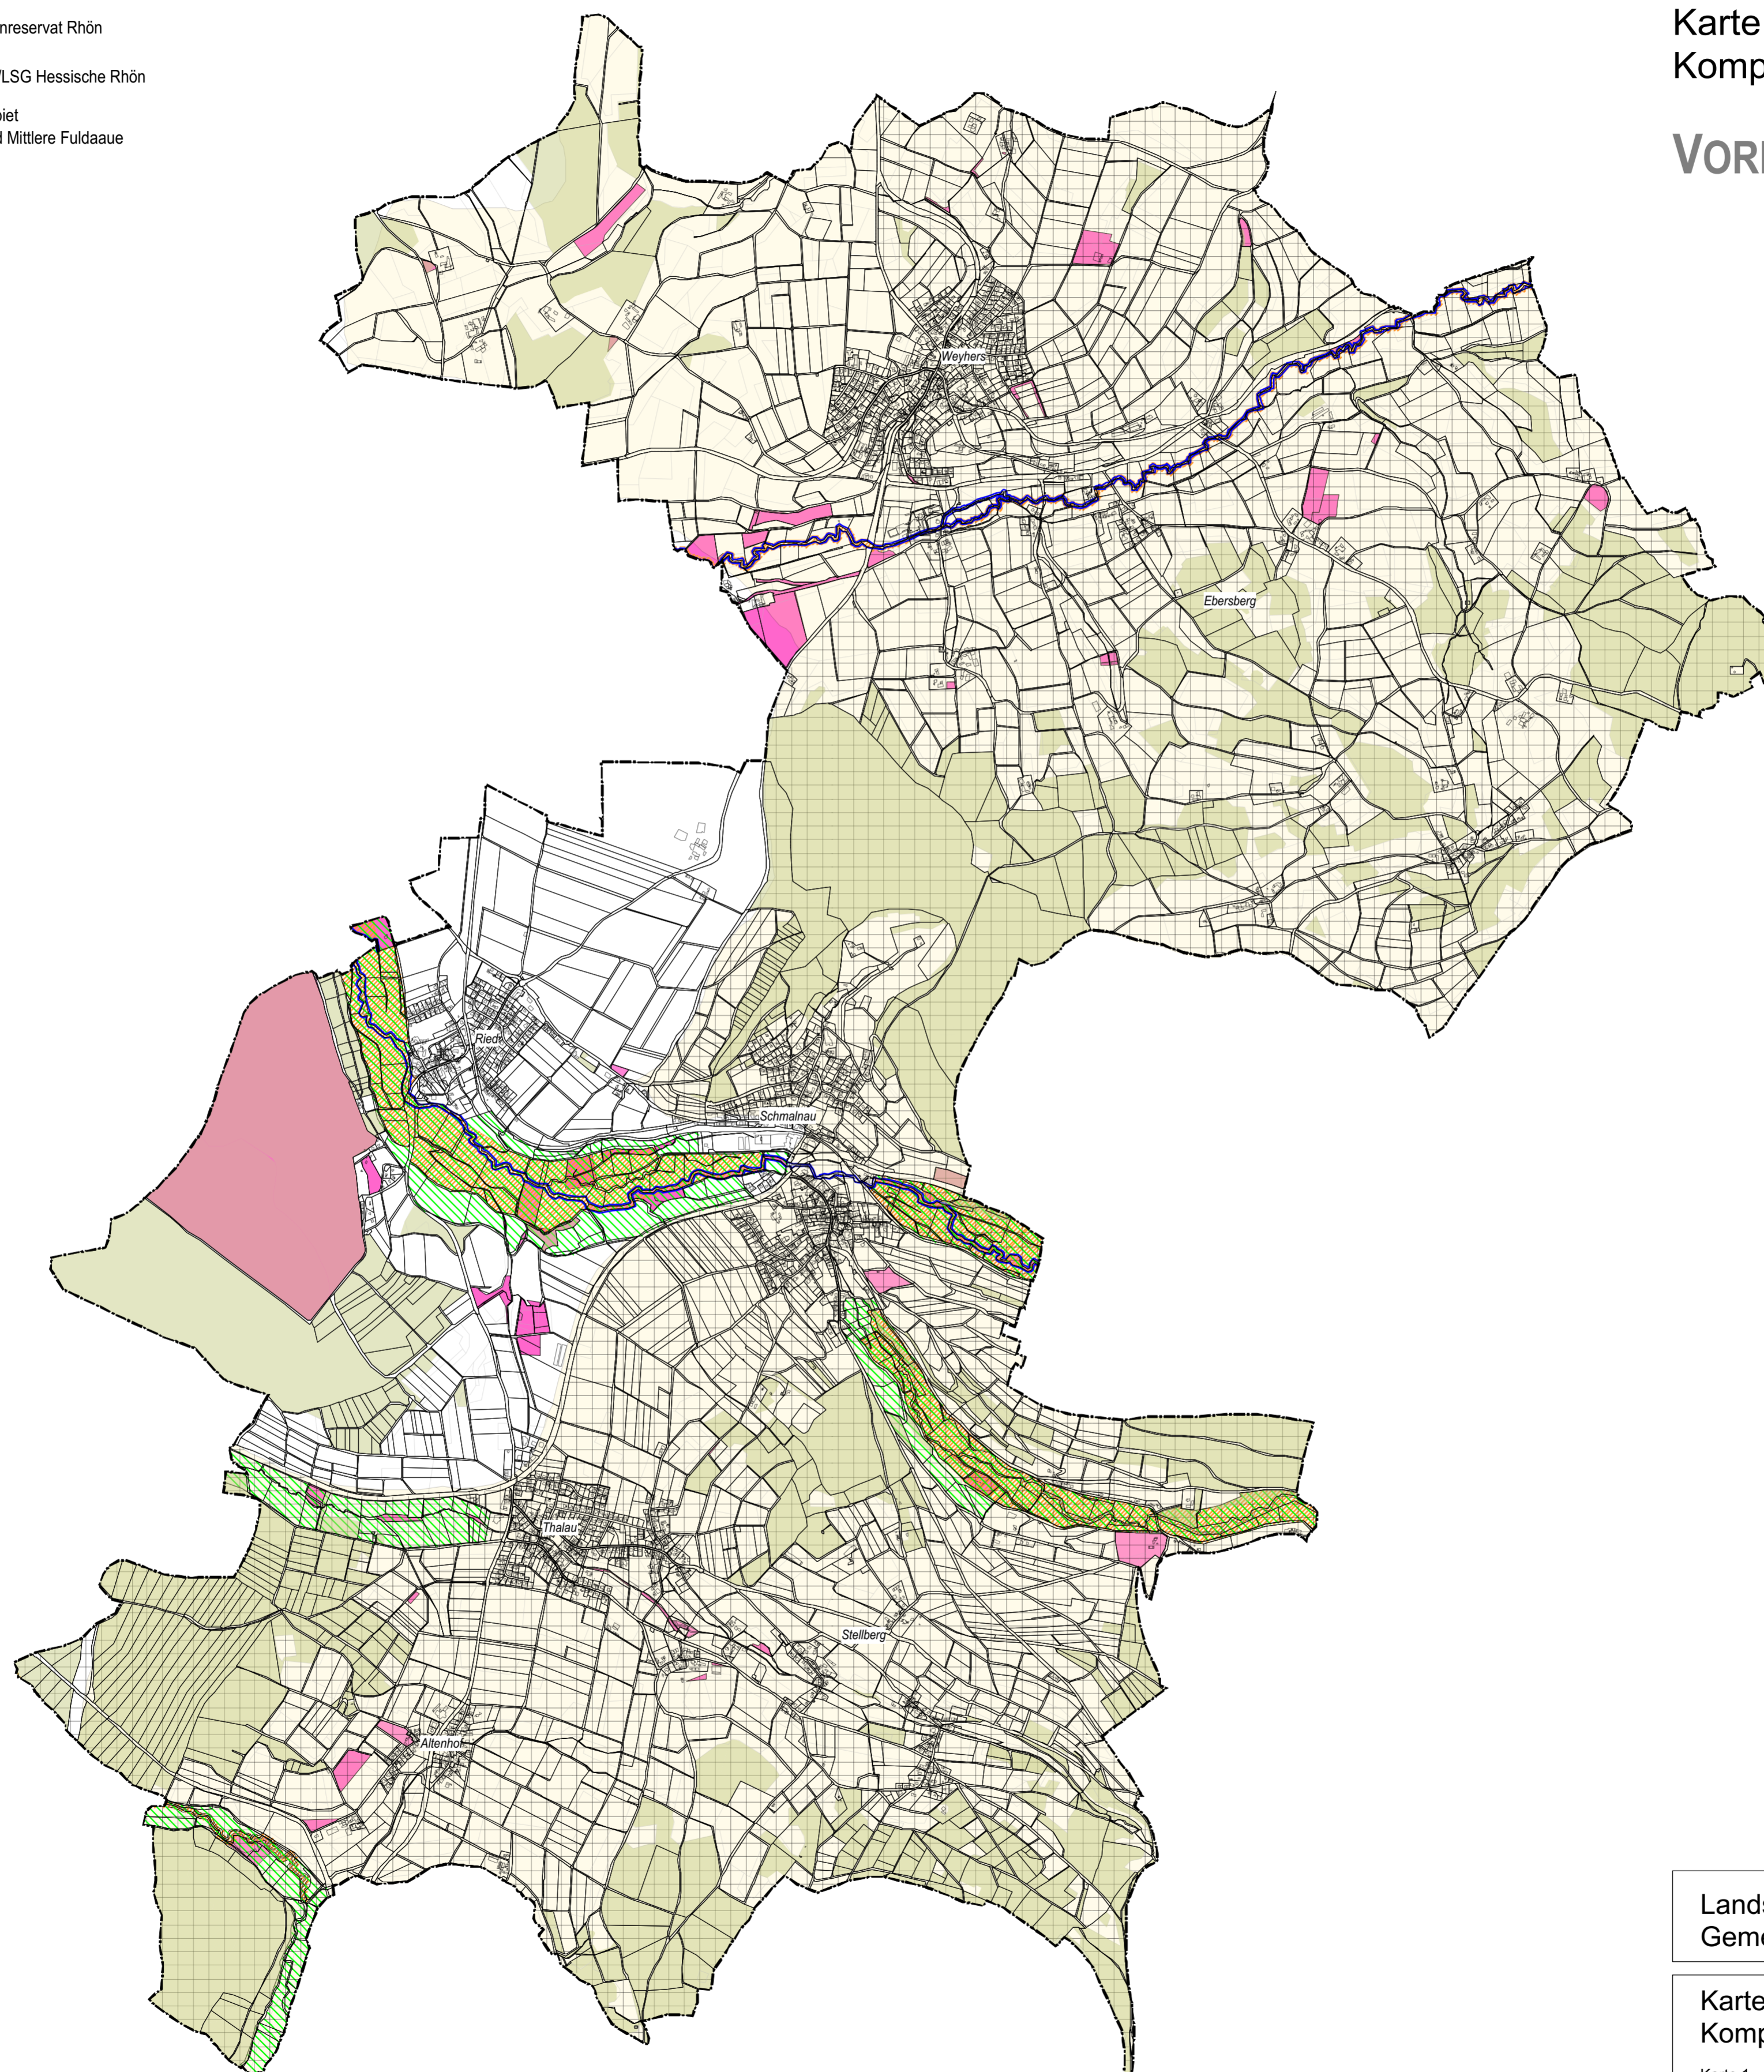

Legende

-  Flächen mit Naturschutzauflagen/
Agrarumweltmaßnahmen
-  LSG "Auenverbund Fulda"
-  LSG "Fluß- und Bachläufe von Fulda, Ulster,
Haune, Bieber, etc."
-  Biosphärenreservat Rhön
-  Naturpark/LSG Hessische Rhön
-  FFH - Gebiet
Obere und Mittlere Fuldaaue
-  Wald

LANDSCHAFTSPLAN GEMEINDE EBERSBURG

Karte Schutzgebiete und
Kompensationsflächen

VORENTWURF

Landschaftsplan
Gemeinde Ebersburg

Karte Schutzgebiete und
Kompensationsflächen

Karte 1

M. 1:20.000

16. April 2018

ELMAR HERGET
LANDSCHAFT FREIRAUM VERKEHR